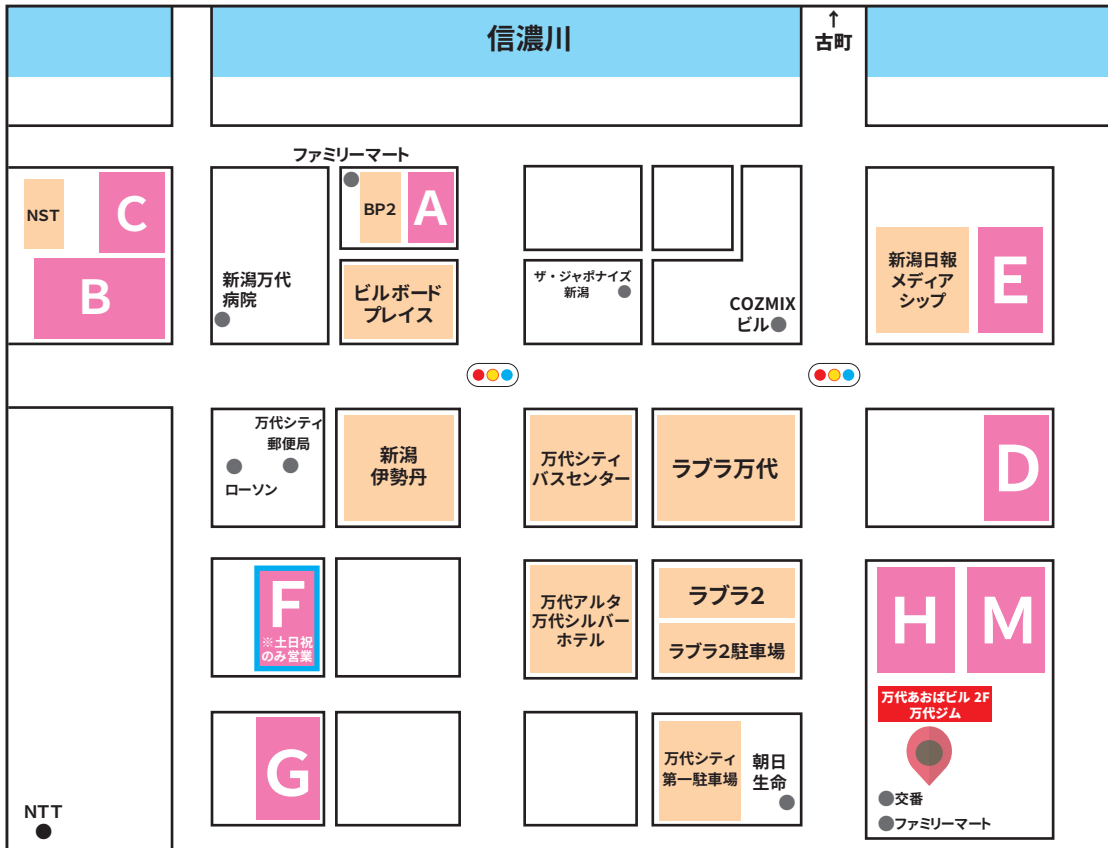

《 提携駐車場変更のご案内 》

いつも万代ジムをご利用頂き誠にありがとうございます。

現在ご利用頂いております提携駐車場「スイッパー万代」が今年4月以降閉鎖する運びとなりました。

それに伴い、提携駐車場を4月1日（月）より変更致します。

下記地図をご確認の上お間違いのないようご注意くださいませ。ご理解の程よろしくお願い申し上げます。

**「スイッパー万代」へ4月1日以降駐車された場合、サービス券はお渡し出来ません。
 今後は下記A～Mの駐車場のみ対象となります。**

◇ ◆ 下記駐車場をご利用下さい ◇ ◆
 《 駐車券を忘れずにフロントへ提示してください 》

- | | |
|---|---|
| <p>A アクロスパーキング
 営業時間：24 時間
 収容台数：250 台
 立体駐車場
 30分 / 220 円</p> | <p>F ホームテック旭駐車場
 ※土日祝のみ営業
 営業時間：10 時～19 時
 平面駐車場
 30分 / 220 円</p> |
| <p>B 万代シティ第3駐車場
 営業時間：24 時間
 収容台数：255 台
 平面駐車場
 30分 / 220 円</p> | <p>G キクチガレージ
 営業時間：24 時間
 平面駐車場
 40分 / 200 円</p> |
| <p>C 万代シティ第5駐車場
 営業時間：24 時間
 収容台数：184 台
 平面駐車場
 30分 / 220 円</p> | <p>H アルモ万代Ⅰ・Ⅱ
 営業時間：24 時間
 平面駐車場
 30分 / 100 円 (8 時～18 時)
 60分 / 100 円 (18 時～翌 8 時)</p> |
| <p>D パラカ万代シティ駐車場
 営業時間：24 時間
 収容台数：274 台
 立体駐車場
 30分 / 200 円</p> | <p>M パラカ新潟市万代第2駐車場
 営業時間：24 時間
 平面駐車場
 30分 / 200 円</p> |
| <p>E 新潟日報メディアシップ駐車場
 営業時間：24 時間
 立体駐車場
 30分 / 220 円</p> | |